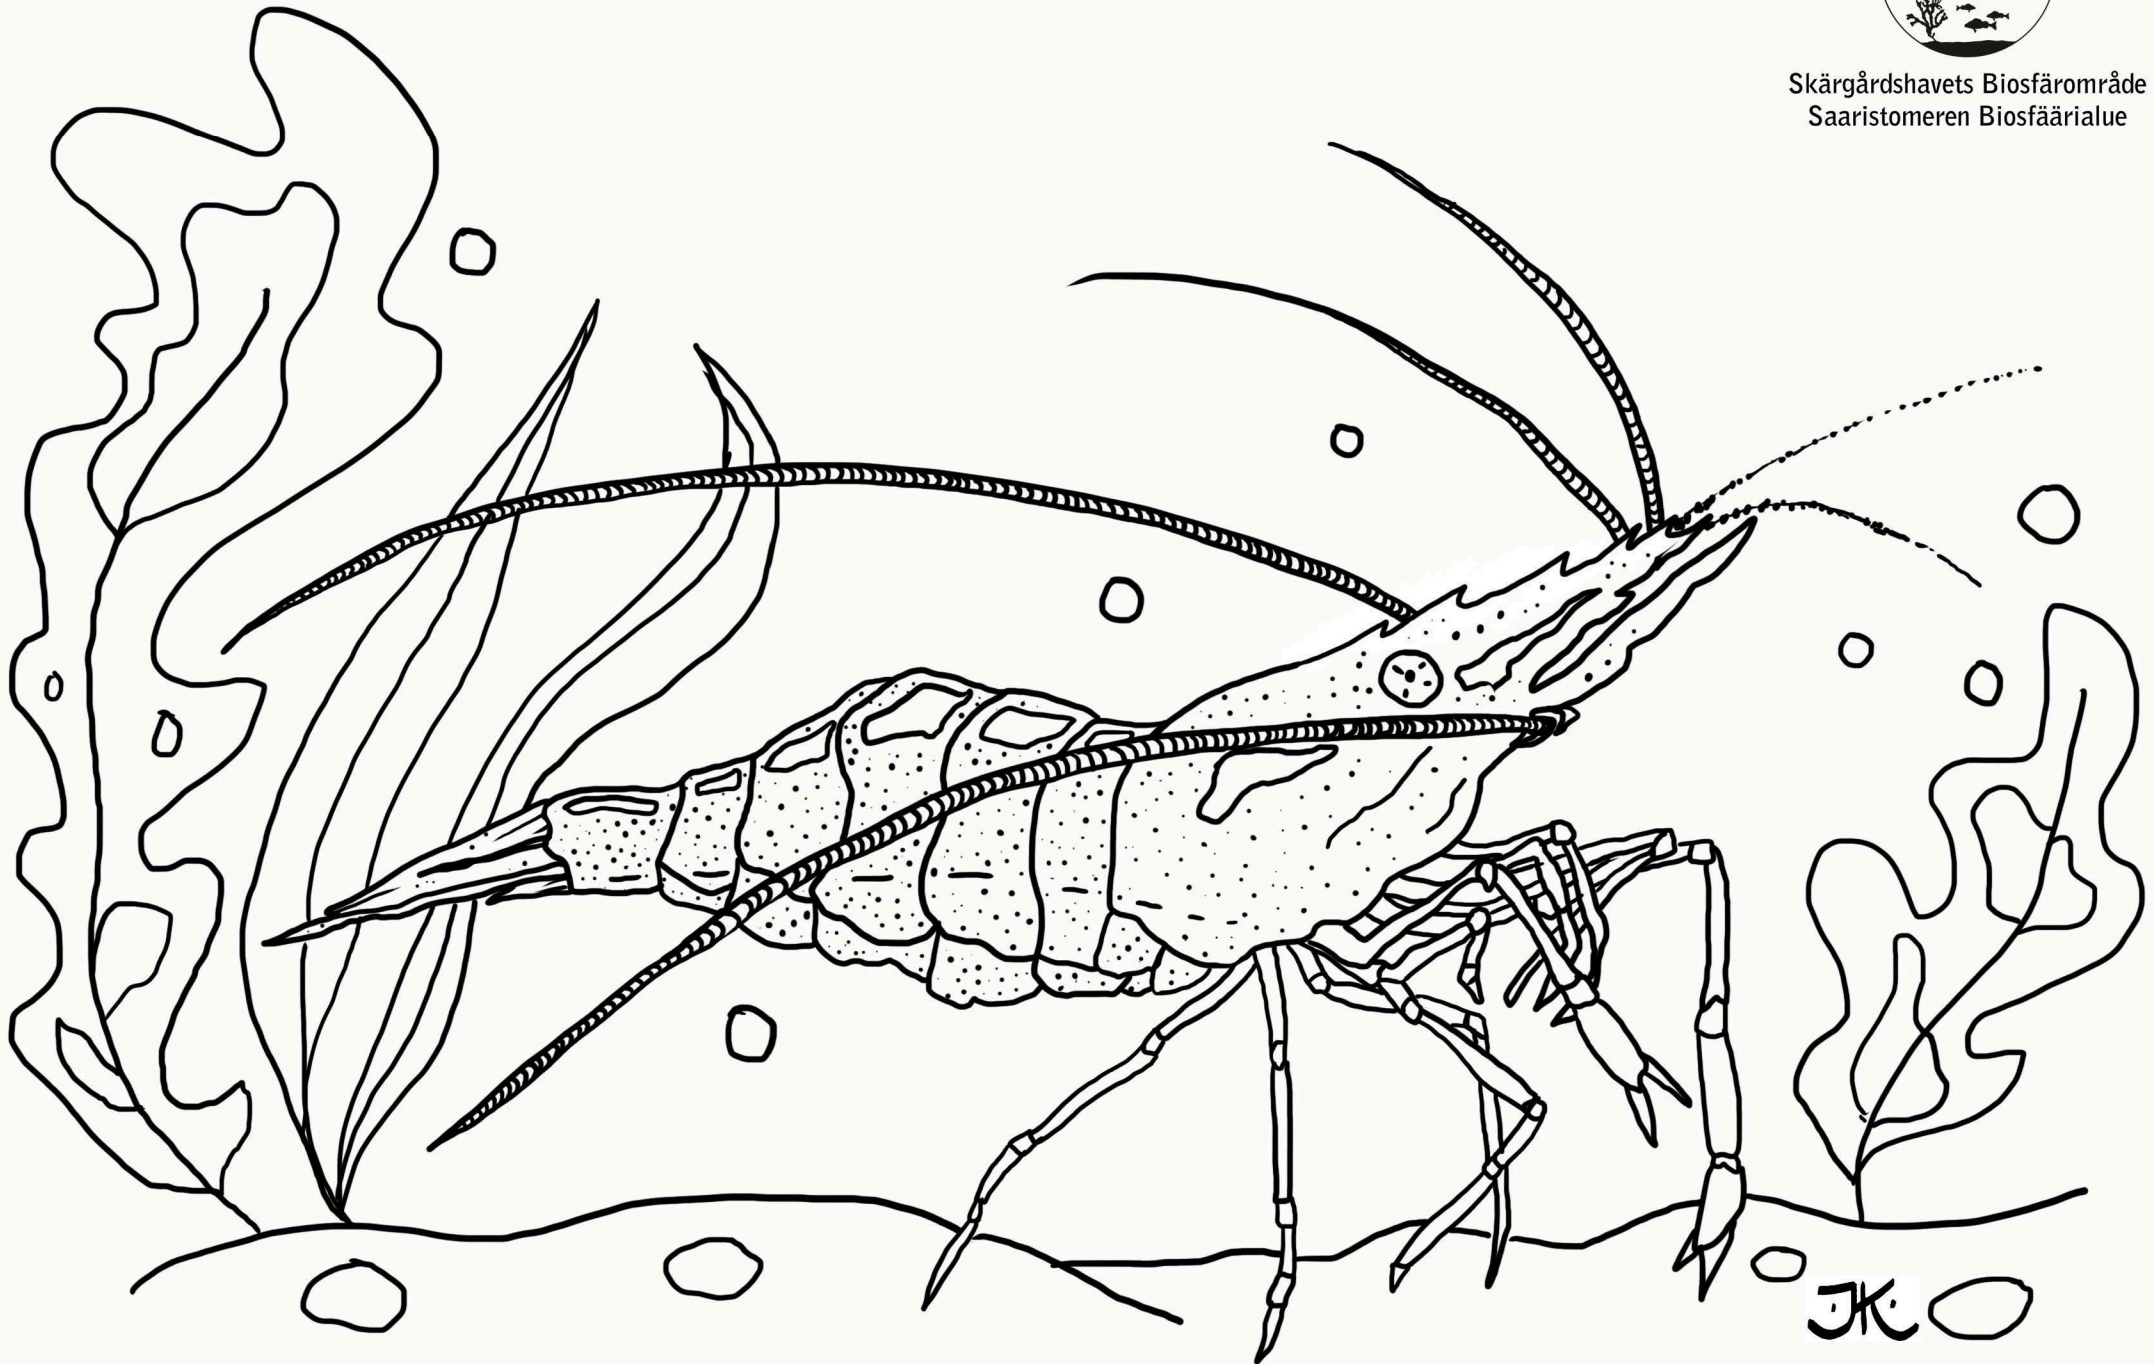

Skärgårdshavets Biosfärområde
Saarisalomeren Biosfäärialue

ÖRONMANET - KORVAMEDUSA - MOON JELLY - AURELIA AURITA

STORSPIGG - KOLMIPIIKKI - THREESPINE STICKLEBACK - GASTEROSTEUS ACULEATUS

JK

TÅNGMÄRLA - LEVÄKATKA - AMPHIPOD - GAMMARUS

Skärgårdshavets Biosfärområde
Saaristomeren Biosfäärialue

VANLIG TÅNGRÄKA - LEVÄKATKARAPU - BALTIC PRAWN - PALAEMON ADSPERUS

Skärgårdshavets Biosfärområde
Saaristomeren Biosfäärialue

Skärgårdshavets Biosfärområde
Saaristomerens Biosfäärialue

ELEGANT TÄNGRÄKA - SIROKATKARAPU - GRASS PRAWN - PALAEMON ELEGANS