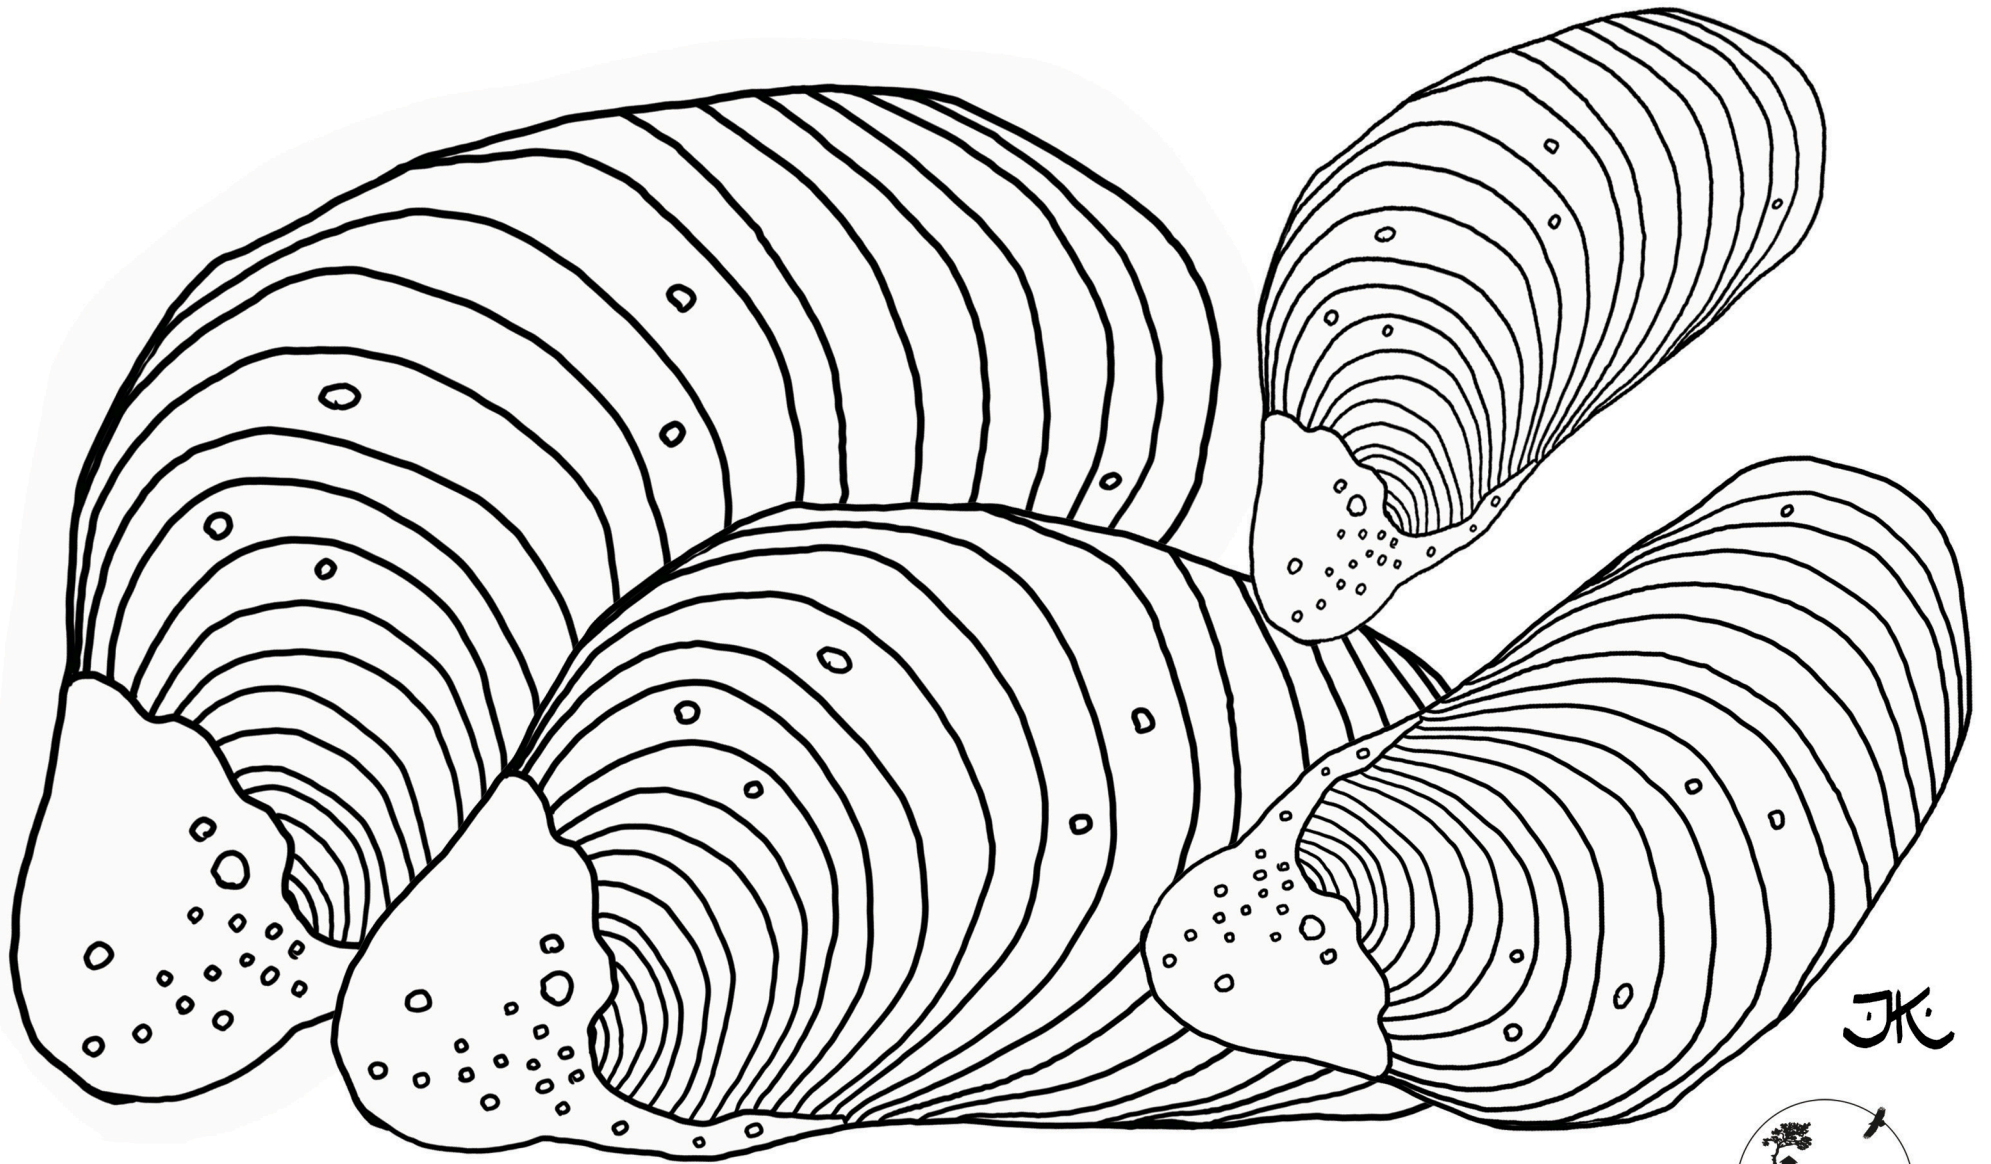

MINDRE HAVSNÅL - SILONEULA - STRAIGHTNOSE PIPEFISH - NEROPHIS OPHIDION

BLÅMUSSLA - SINISIMPUKKA - BLUE MUSSEL - MYTILUS TROSSLUS X EDULIS

JK

Skärgårdshavets Biosfärområde
Saaristomeren Biosfäärialue