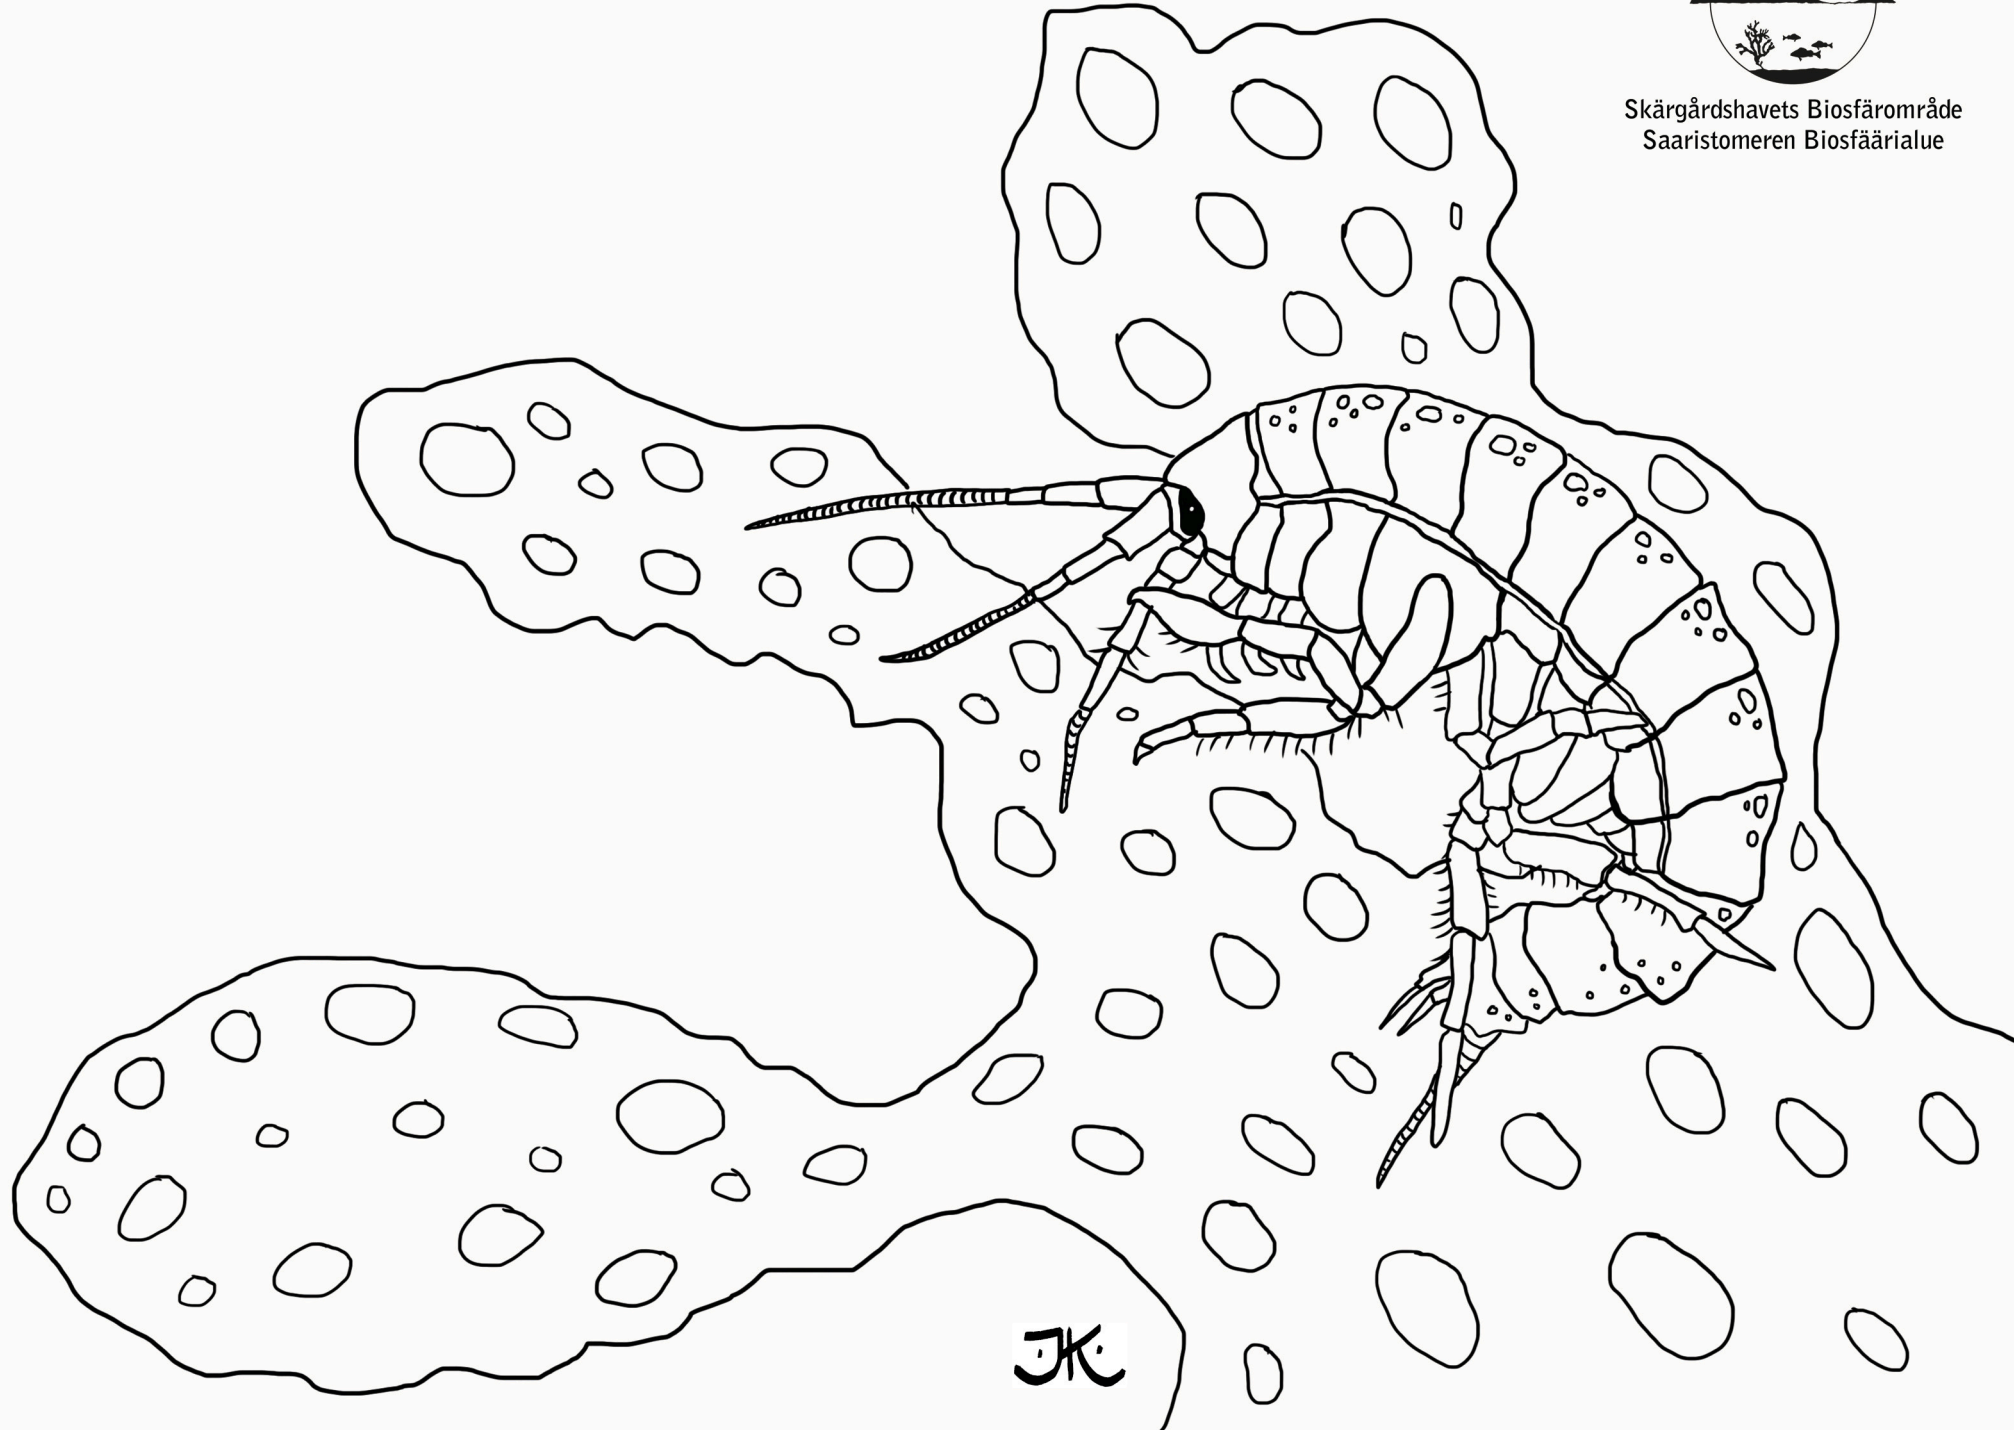

Skärgårdshavets Biosfärområde
Saarisalomeren Biosfäärialue

ÖRONMANET - KORVAMEDUSA - MOON JELLY - AURELIA AURITA

STORSPIGG - KOLMIPIIKKI - THREESPINE STICKLEBACK - GASTEROSTEUS ACULEATUS

JK

TÅNGMÄRLA - LEVÄKATKA - AMPHIPOD - GAMMARUS

Skärgårdshavets Biosfärområde
Saaristomeren Biosfäärialue

VANLIG TÅNGRÄKA - LEVÄKATKARAPU - BALTIC PRAWN - PALAEMON ADSPERUS

Skärgårdshavets Biosfärområde
Saaristomeren Biosfäärialue

Skärgårdshavets Biosfärområde
Saaristomerens Biosfäärialue

VITFINGRAD BRACKVATTENSKRABBA - LIEJUTASKURAPU - HARRIS MUD CRAB - RHITHROPANOPEUS HARRISII

Skärgårdshavets Biosfärområde
Saarisstomeren Biosfäärialue

JK

TÄNGGRÅSUGGA - LEVÄSIIRA - BALTIC ISOPOD - IDOTEA BALTHICA

ELEGANT TÄNGRÄKA - SIROKATKARAPU - GRASS PRAWN - PALAEMON ELEGANS