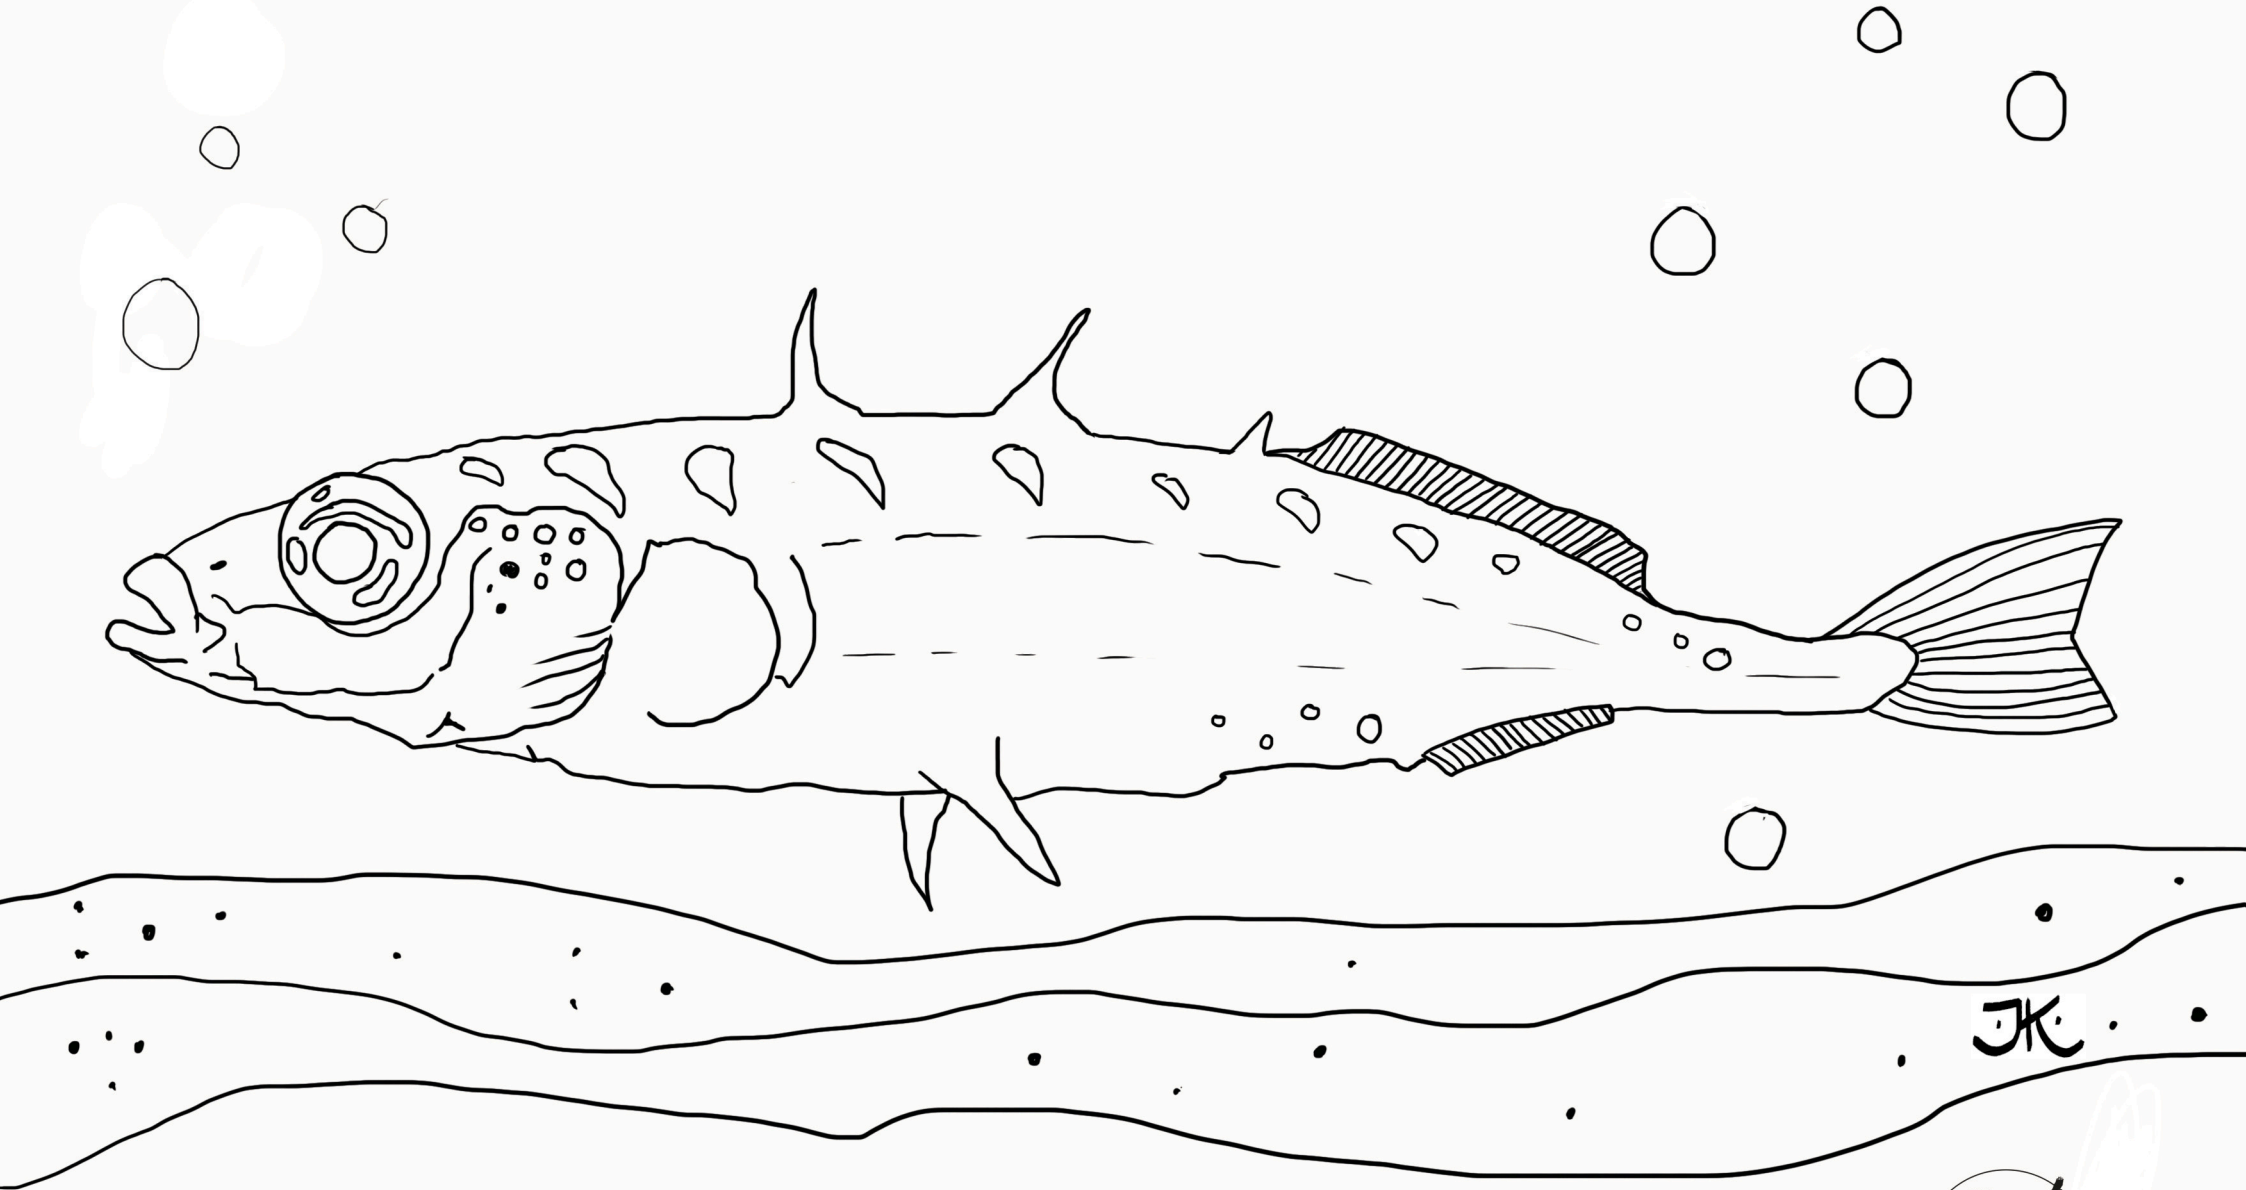

Skärgårdshavets Biosfärområde
Saarisalomeren Biosfäärialue

ÖRONMANET - KORVAMEDUSA - MOON JELLY - AURELIA AURITA

STORSPIGG - KOLMIPIIKKI - THREESPINE STICKLEBACK - GASTEROSTEUS ACULEATUS

JK

TÅNGMÄRLA - LEVÄKATKA - AMPHIPOD - GAMMARUS